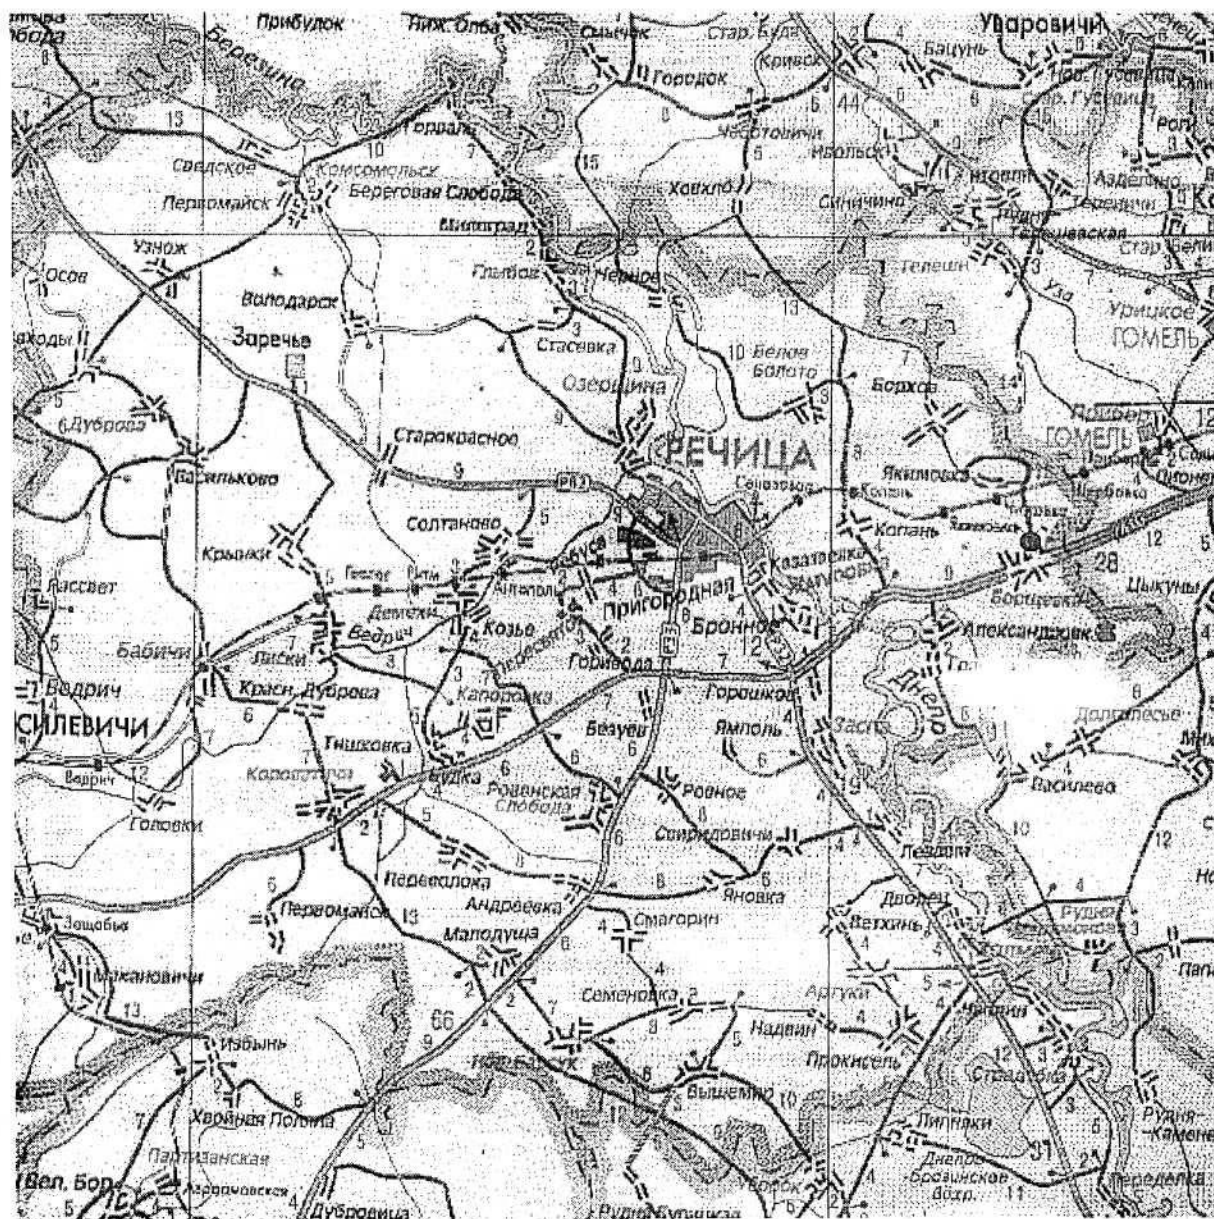

Схематическая карта (план) месторасположения
ботанического памятника природы
местного значения "Насаждения дуба"

Масштаб 1 : 400000

-  - ботанический памятник природы
-  - территория Речицкого района
-  - Борщевское лесничество